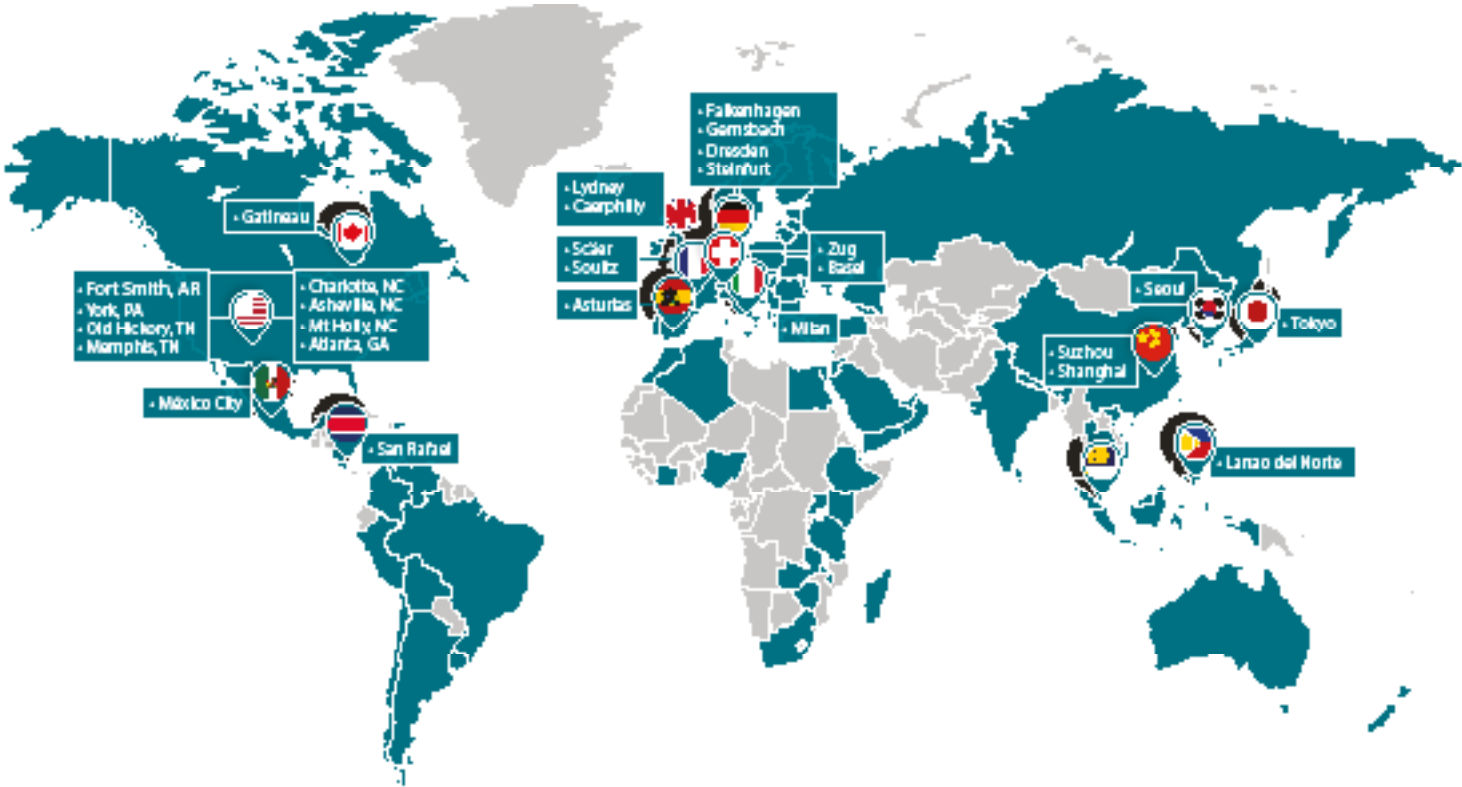

BAYETAS SONTARA® PARA LA INDUSTRIA DE SERVICIOS

Las bayetas Sontara® para la industria de servicios son fuertes, duraderas y muy absorbentes – absorben 6 veces su peso en líquido – y son perfectas para absorber grandes derrames rápidamente o para limpiar con un producto desinfectante.

NUESTRAS UBICACIONES

■ Mercados de Glatfelter